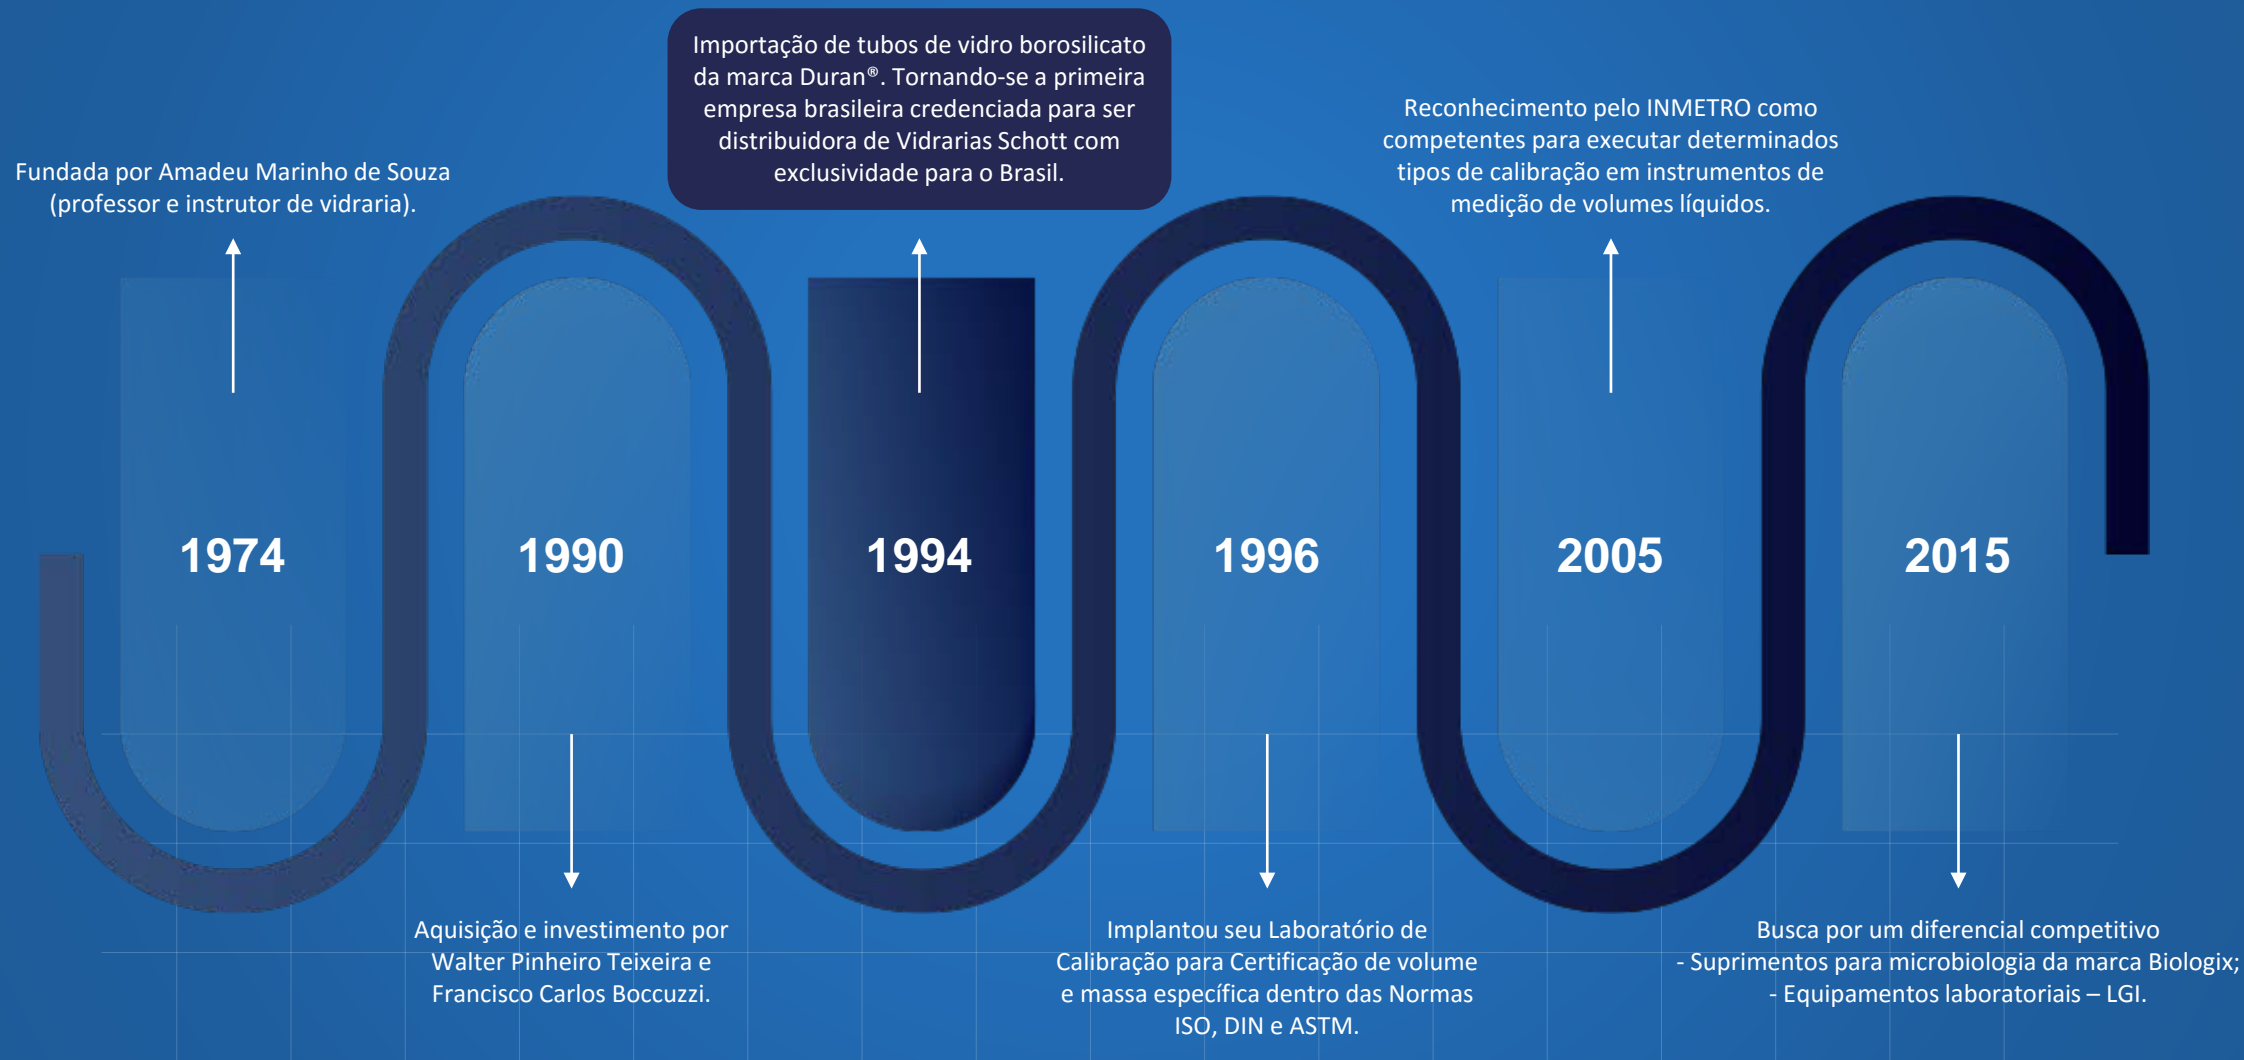

SOLUÇÕES QUALIFICADAS PARA LABORATÓRIOS.

Laborglas

Laborglas Indústria e Comércio de Vidrarias para Laboratório LTDA.

É uma empresa brasileira com atuação no mercado de vidrarias, acessórios e instrumentos para laboratórios, sediada na cidade de São Paulo/SP.

Produção

Além dos produtos em linha a Laborglas desenvolve e fabrica peças sob projeto.

Linha do tempo

CONHEÇA NOSSA HISTÓRIA, NOSSA EVOLUÇÃO.

LABORATÓRIO DE METROLOGIA

Metrologia

Com objetivo de facilitar o uso e o emprego dos seus produtos e serviços por clientes e usuários, a Laborglas implantou em 2005 seu Laboratório de Metrologia, acreditado junto ao CGCRE - INMETRO sob número 311, disponibilizando assim, diretamente, o Certificado RBC (Rede Brasileira de Calibração) dos aparelhos nas Grandezas de Volume e Massa Específica.

Calibração

Balão Volumétrico, Buretas (graduadas, automáticas), Picnômetros de Vidro, Pipetas (volumétricas, graduadas), Provetas, Entre Outras Vidrarias.

Linha de produtos

As linhas de produtos fabricadas, distribuídas e certificadas pela Laborglas, compreendem os recipientes Beakers, frascos Erlenmeyer, frascos de fundo chato com boca larga e estreita, além de vidraria volumétrica e graduada como pipetas, buretas, frascos medidores e provetas, entre outros.

Seguimos os requisitos necessários para o aperfeiçoamento em nossa linha de produtos e cientificamente embasada para garantir a maior confiabilidade em seus resultados.

Eventos

A Laborglas investe, continuamente, na institucionalização de sua marca, na capacitação tecnológica da fábrica, na formação de seus profissionais e na democratização e difusão do conhecimento. Este conjunto de empreendimentos são materializados na frequente participação na ANALÍTICA, o mais prestigiado evento do setor e nas palestras de conteúdo técnico que oferece nos auditórios da EXPOLABOR, da OXITENO e em vários outros ambientes ligados ao setor como Universidades e Empresas que se utilizam dos produtos Laborglas.